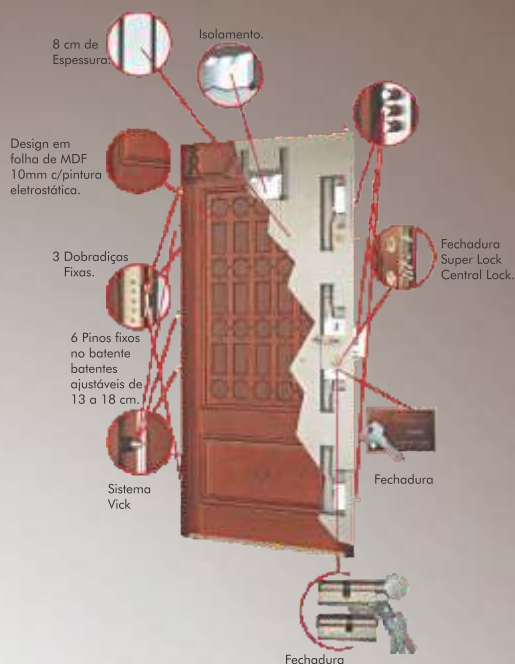

*À cada 15 segundos acontece  
um assalto e 80% deles são feitos  
pela porta de entrada da casa.  
Não deixe pra depois o que você pode fazer agora!  
Coloque uma porta de aço entre a violência e seu lar!  
Elegantes e resistentes, as Portas Toro Security Doors  
estão produzidas para cuidar o seu lar e dar  
tranquilidade familiar.*

 TP 0250 | NOCE  
SÉRIE LUX

 TP 0500 | NOCE CANALETTO  
SÉRIE LUX

 TP 5401 | GRIGIO  
SÉRIE LUX

 TP 5251 | BIANCO CARRARA  
SÉRIE LUX

- ✓ Batente : 1,2 DKP aço
- ✓ Folha: 1,2 DKP aço
- ✓ 8 cm de Espessura
- ✓ 3 Dobradiças fixas com pinagem, e bolts fixos nos batentes
- ✓ Fechadura : Super Lock / Central Lock
- ✓ Painel interno e externo em MDF de 10 mm
- ✓ Pintura Eletroestática
- ✓ Olho Mágico
- ✓ Pino de Segurança
- ✓ Batentes Ajustáveis 13 – 18 cm
- ✓ Sistema Único Wick
- ✓ 5 ANOS DE GARANTIA

**TORO** security doors

Rua Arno Eckhardt, 485, Conventos Lajeado - RS - Fone: 51 9378.9166

[www.toroportas.com.br](http://www.toroportas.com.br)  
[info@toroportas.com.br](mailto:info@toroportas.com.br)